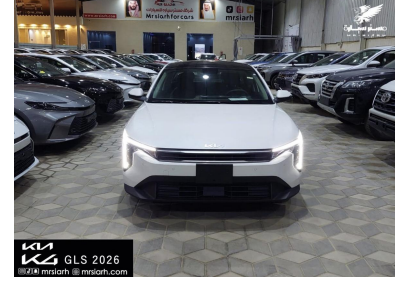

## كيا K4 نص فل 2026

سعر 80,435 ج.د

السعر بعد الضريبة 92,500 ج.د